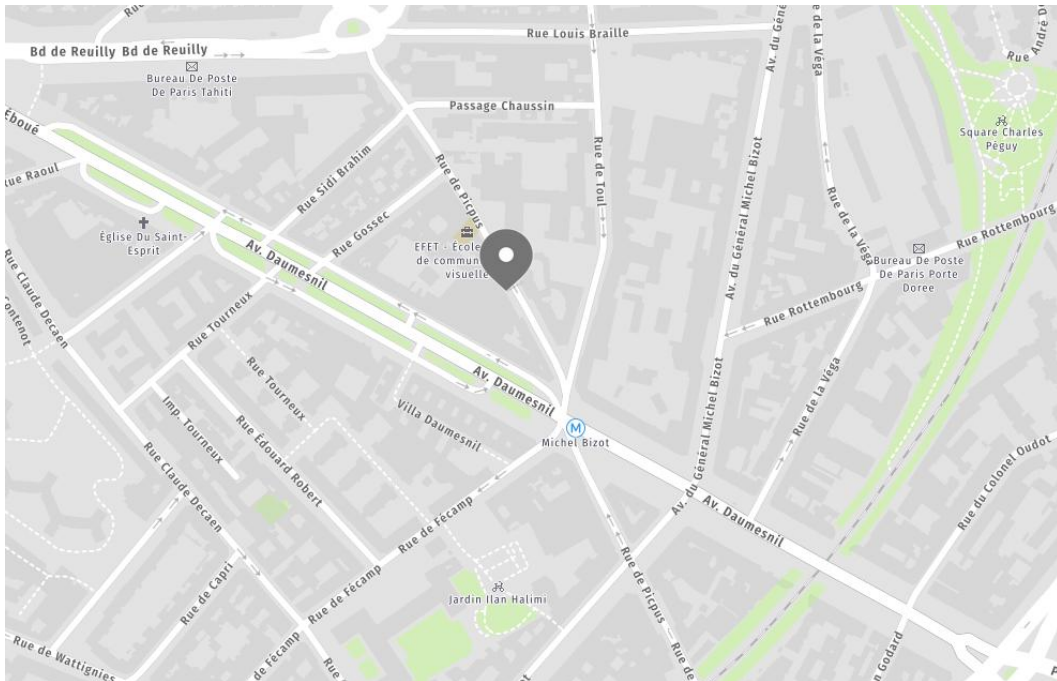

118 rue de Picpus
75012 PARIS
FRANCE

Métro :

Utilisation du portier VIGIK

Composez le code A223 sur le clavier puis

Ou sélectionnez BIMAXIS à l'aide des touches

et

Puis ouvrez la porte au fond du couloir.

Ensuite montez au deuxième niveau par l'escalier ou bien prenez l'ascenseur et appuyez sur le bouton 1.